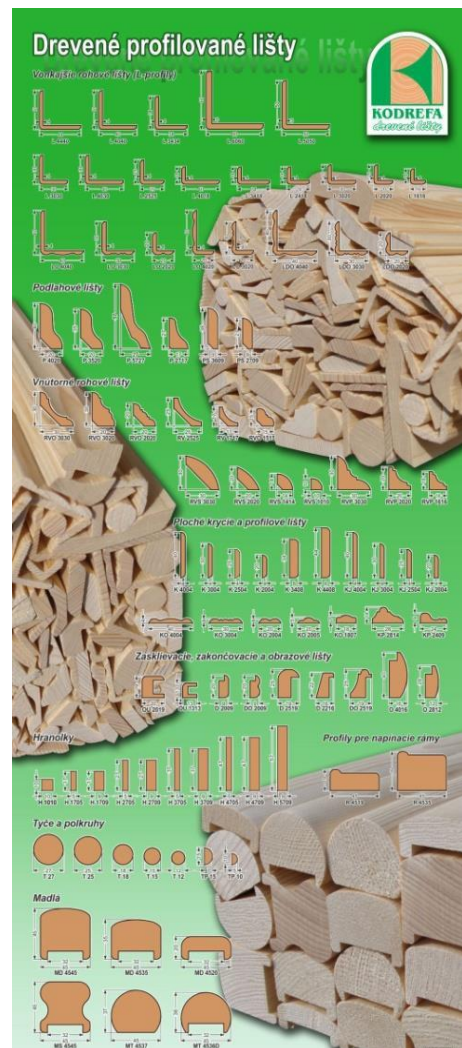

Hobľované dosky EXOTIKA

Dosky hobľované /1ks Cumaru/ exotické drevo	21x145x rôzne dĺžky	107,60 e/m2
Dosky hobľované /1ks Garapa/ exotické drevo	21x145x rôzne dĺžky	79,65 e/m2
Dosky hobľované /1ks Ipe/ exotické drevo	21x145x rôzne dĺžky	160,80 e/m2

Druh dreviny - GARAPA

Druh dreviny CUMARU

Druh dreviny IPE

Hobľované hranoly EXOTIKA

Hranol Ang.Vermelho /1ks/ exotické drevo	45x70x2750	7,56 e/bm
---	------------	-----------

OSIKA

Obklad do sauny OSIKA PRIME

Materiál : osika

Cena za m2 s DPH

Profil	Rozmer	Cena
Tatran.profil	16x94mm	33,6

Dosky hobľované do sauny OSIKA PRIME

Materiál : osika

Cena za bm s DPH

Profil	Rozmer	Cena
Dosky hobľ.AB	28x92mm	5,4

Cenník SLOV- DV, spol. s r.o.

Drevené profilované lišty

Rozmer	Cena za bm
L 60x60	4,48
L 50x50	2,60
L 40x40	1,84
L 34x34	1,56
L 30x30	1,40
L 25x25	1,28
L 40x30	1,92
Plochá 60x8	2,72
Plochá 40x4	1,04
Plochá 30x4	0,92
Plochá 20x4	0,84
Soklová 57x27	2,72
Soklová 36x9	1,48
Soklová 27x9	1,12
Vnútorný roh 30x30	1,48
Vnútorný roh 25x25	1,28
Vnútorný roh 20x20	1,20
Vnútorný roh 17x17	1,12
Štvrtkruh 14x14	1,04
Zasklievací oblá 25x19	1,56
Lišta hranol 27x9	1,44
Lišta hranol 37x9	1,64