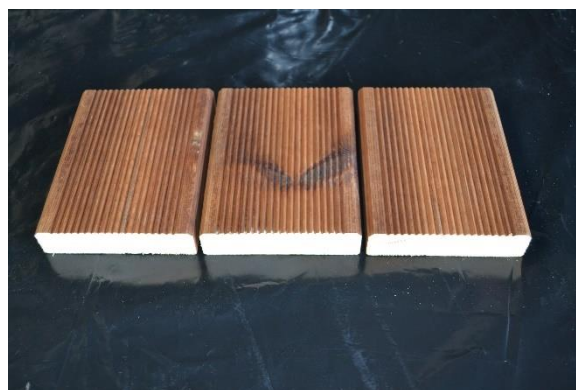

Terasové dosky 28x120mm

Tlakovo – impregnované

Materiál : Borovica

Balenie : na kusy

Cena za m2 s DPH

Množstvo	Kvalita A/B
0 – 3,5 m3	21,84