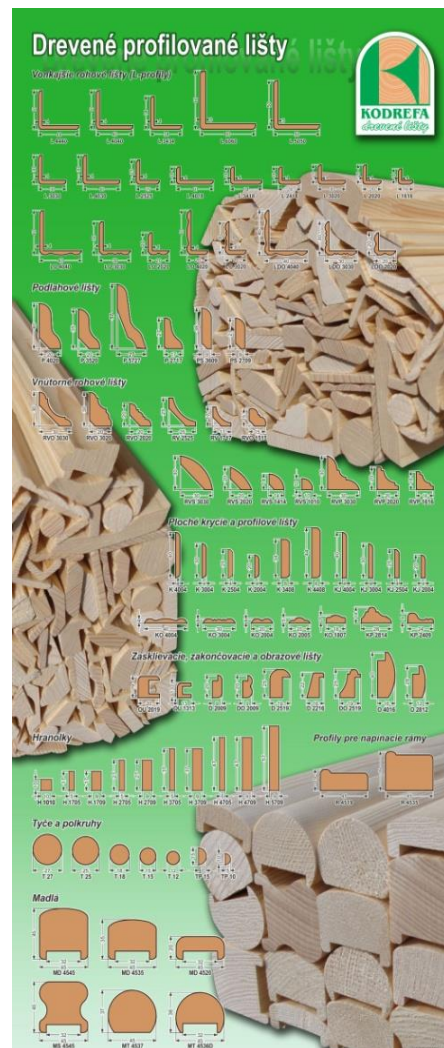

Rozmer	A/B kvalita	C kvalita
20x90mm	30	-
20x120mm	30	-
28x140mm	42	33,6
28x120mm	42	-

Rumbus profil

Materiál : sibírsky smrekovec

Cena za m2 s DPH

Rozmer	A/B kvalita
20x90mm	30

Imitácia hranola

Materiál : sibírsky smrekovec

Cena za m2 s DPH

Rozmer	A/B kvalita	B kvalita
19x116mm	-	22,3
19x146mm	-	22,3

Cenník Slov-DV, spol. s.r.o.

Drevené profilované lišty

Materiál : smrek

Dĺžka : 2500mm

Cena za ks s DPH

Rozmer	Cena za kus
L 60x60	11,2
L 50x50	6,5
L 40x40	4,6
L 34x34	3,9
L 30x30	3,5
L 25x25	3,2
L 40x30	4,8
Plochá 60x8	6,1
Plochá 40x4	2,6
Plochá 30x4	2,3
Plochá 20x4	2,1
Soklová 57x27	6,8
Soklová 36x9	3,7
Soklová 27x9	2,8
Vnútorňý roh 30x30	3,7
Vnútorňý roh 25x25	3,2
Vnútorňý roh 20x20	3
Vnútorňý roh 17x17	2,8
Štvrtkruh 14x14	2,6
Zasklievacía oblá 25x19	3,9
Lišta hranol 27x9	3,6
Lišta hranol 37x9	4,1

Nátery na drevo

Cena s DPH

Lazúra Rhenocoll 5l	rôzne	73,8
Lazúra Rhenocoll 2,5l	rôzne	38,85
Koratex olej 2,5l	rôzne	47,4
Koratex olej 5l	UV-natur	93,5
Odstraňovač zašednutia 3l	Kora-tech	38,85
Tvrдый voskový olej 1l	Blanchon	34,1

Prípravok na bočné šróbovanie

Cena s DPH

Camo prípravok na dosky 125,145mm	85,8
Camo skrutky bočné 350ks/bal	38,5

Rapi-tec

Skrutky bez predvrtania, stavebné kovanie

Platný od 1.2.2023

Cenník Slov-DV, spol. s.r.o.