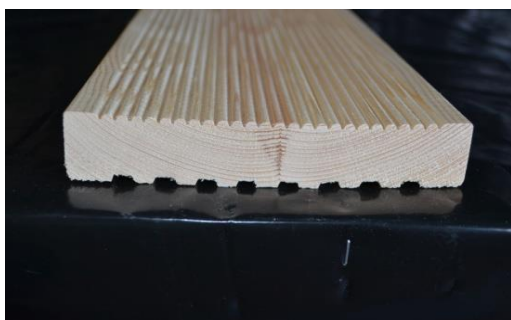

Materiál : borovica

Cena za ks s DPH

Profil	Rozmer	Cena
Škárovka	18x800x2500	54

Platný od 28.10.2022

Cenník Slov-DV, spol. s.r.o.

Terasové dosky

Cena za m2 s DPH

Materiál	Rozmer	A/B kvalita	C kvalita
Severská borovica	28x145mm	23,5	18,5
Tlak.impreg. Bor.	28x120mm	30	-
Sibírsky smrekovec	28x145mm	42	33,6

Dosky hobľované

Materiál : sibírsky smrekovec

Cena za m2 s DPH

Rozmer	A/B kvalita	C kvalita
20x90mm	30	-
20x120mm	30	-
28x140mm	42	33,6
28x120mm	42	-

Rimbus profil

Materiál : sibírsky smrekovec

Cena za m2 s DPH