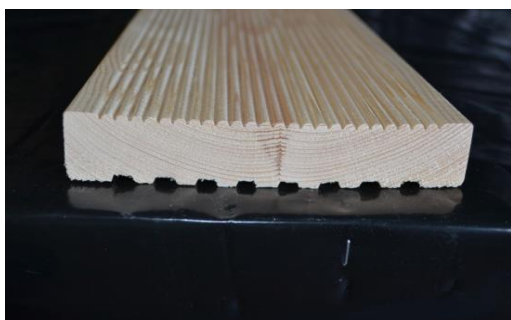

Materiál : borovica

Cena za ks s DPH

Profil	Rozmer	Cena
Škárovka	18x800x2500	54

Platný od 7.9.2022

Cenník Slov-DV, spol. s.r.o.

Terasové dosky

Cena za m2 s DPH

Materiál	Rozmer	A/B kvalita	C kvalita
Severská borovica	28x145mm	25,2	20,2
Tlak.impreg. Bor.	28x120mm	30	-
Sibírsky smrekovec	28x145mm	42	33,6

Dosky hobľované

Materiál : sibírsky smrekovec

Cena za m2 s DPH

Rozmer	A/B kvalita	C kvalita
20x90mm	30	-
20x120mm	30	-
28x140mm	42	33,6
28x120mm	42	-

Rumbus profil

Materiál : sibírsky smrekovec

Cena za m2 s DPH