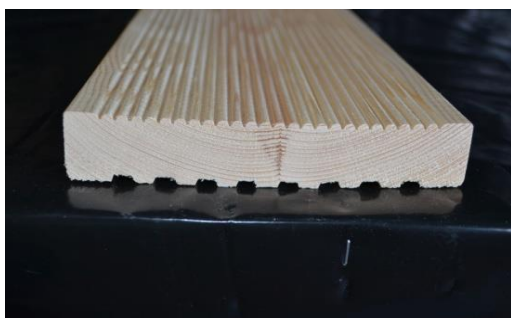

Profil	Rozmer	Cena
Škárovka	18x800x2500	54

Platný od 20.6.2022

Cenník Slov-DV, spol. s.r.o.

Terasové dosky

Cena za m2 s DPH

Materiál	Rozmer	A/B kvalita	C kvalita
Severská borovica	28x145mm	25,2	20,2
Tlak.impreg. Bor.	28x120mm	30	-
Sibírsky smrekovec	28x145mm	42	33,6

Dosky hobľované

Materiál : sibírsky smrekovec

Cena za m2 s DPH

Rozmer	A/B kvalita	C kvalita
20x90mm	30	-
20x120mm	30	-
28x140mm	42	33,6
28x120mm	42	-

Rumbus profil

Materiál : sibírsky smrekovec

Cena za m2 s DPH