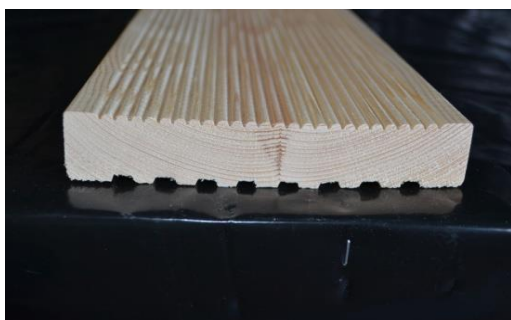

Profil	Rozmer	Cena
Škárovka	18x800x2500	54

Platný od 20.6.2022

Cenník Slov-DV, spol. s.r.o.

Terasové dosky

Cena za m2 s DPH

Materiál	Rozmer	A/B kvalita	C kvalita
Severská borovica	28x145mm	25,2	20,2
Tlak.impreg. Bor. VYPREDAJ	28x120mm	25	-
Sibírsky smrekovec	28x145mm	42	33,6

Dosky hobľované

Materiál : sibírsky smrekovec

Cena za m2 s DPH

Rozmer	A/B kvalita	C kvalita
20x90mm	30	-
20x120mm	30	-
28x140mm	42	33,6
28x120mm	42	-

Rumbus profil

Materiál : sibírsky smrekovec

Cena za m2 s DPH