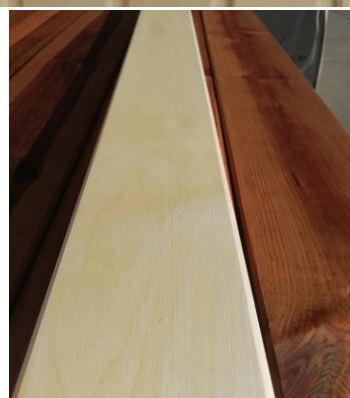

Dosky hobľované termojaseň PRIME

Materiál : osika

Cena za m2 s DPH

Profil	Rozmer	Cena
Dosky hobľ.	21x135mm	78