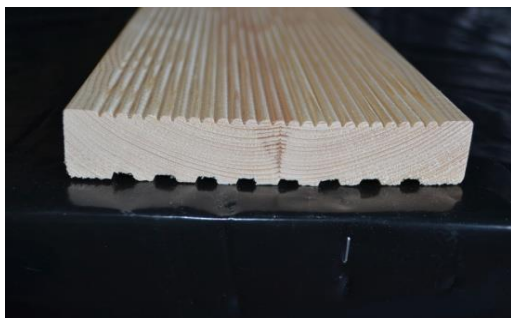

Materiál : osika

Cena za m2 s DPH

Profil	Rozmer	Cena
Dosky hobľ.	21x135mm	78

Platný od 27.4.2022

Cenník Slov-DV, spol. s.r.o.

Terasové dosky

Cena za m2 s DPH

Materiál	Rozmer	A/B kvalita	C kvalita
Severská borovica	28x145mm	25,2	20,2
Sibírsky smrekovec	27x142mm	42	36,6

Dosky hobľované

Materiál : sibírsky smrekovec

Cena za m2 s DPH

Rozmer	A/B kvalita
20x90mm	30
20x120mm	30
28x140mm	42

Rumbus profil

Materiál : sibírsky smrekovec

Cena za m2 s DPH

Rozmer	A/B kvalita
20x90mm	30