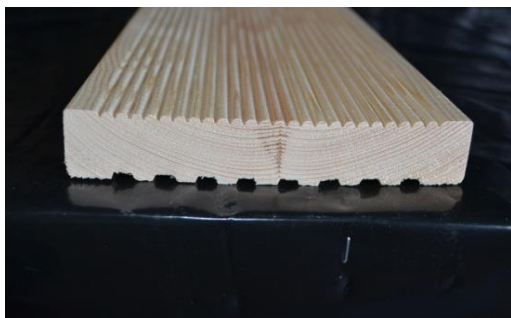

Cenník Slov-DV, spol. s.r.o.

Terasové dosky

Cena za m² s DPH

Materiál	Rozmer	A/B kvalita	C kvalita
Severská borovica	28x145mm	23,5	18,5
Tlakovo impreg. Borovica	28x120mm	30	-
Sibírsky smrekovec	28x145mm	35,3	23,5