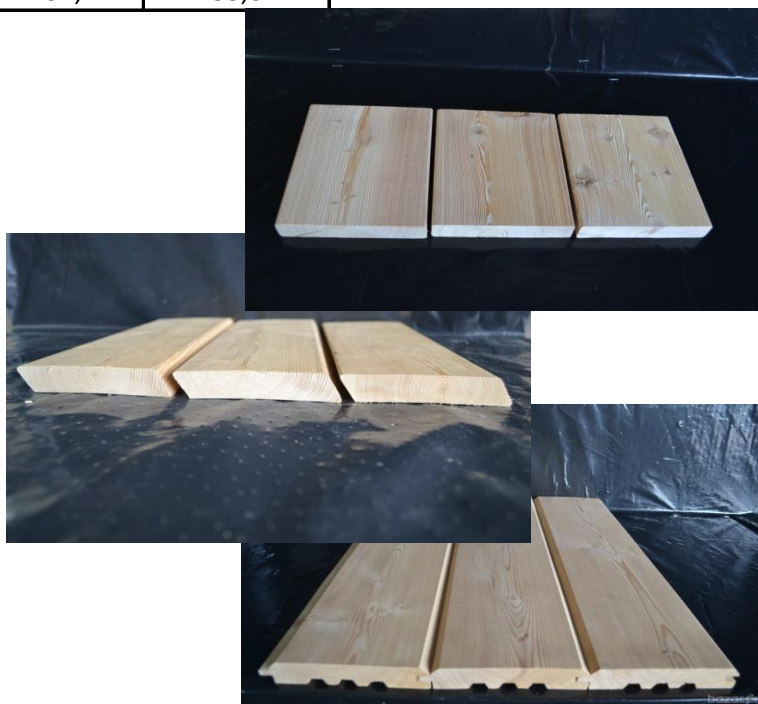

Imitácia hranola

Materiál : sibírsky smrekovec

Cena za m2 s DPH

Rozmer	A/B kvalita	B kvalita
19x116mm	26,2	22,3
19x146mm	26,2	22,3