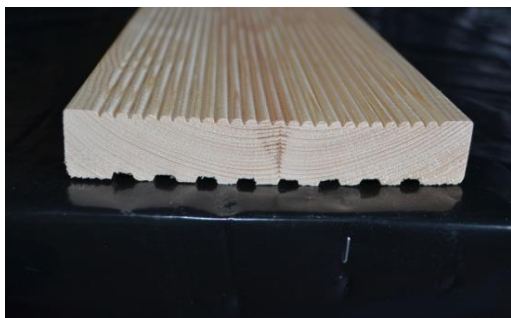

Cenník Slov-DV, spol. s.r.o.

Terasové dosky

Cena za m2 s DPH

Materiál	Rozmer	A/B kvalita	B kvalita	C kvalita
Severská borovica	28x145mm	21	-	15,8
Tlakovo impreg. Borovica	28x120mm	18,95	-	-
Sibírsky smrekovec	28x145mm	33	18	12,95

AKCIA!!!